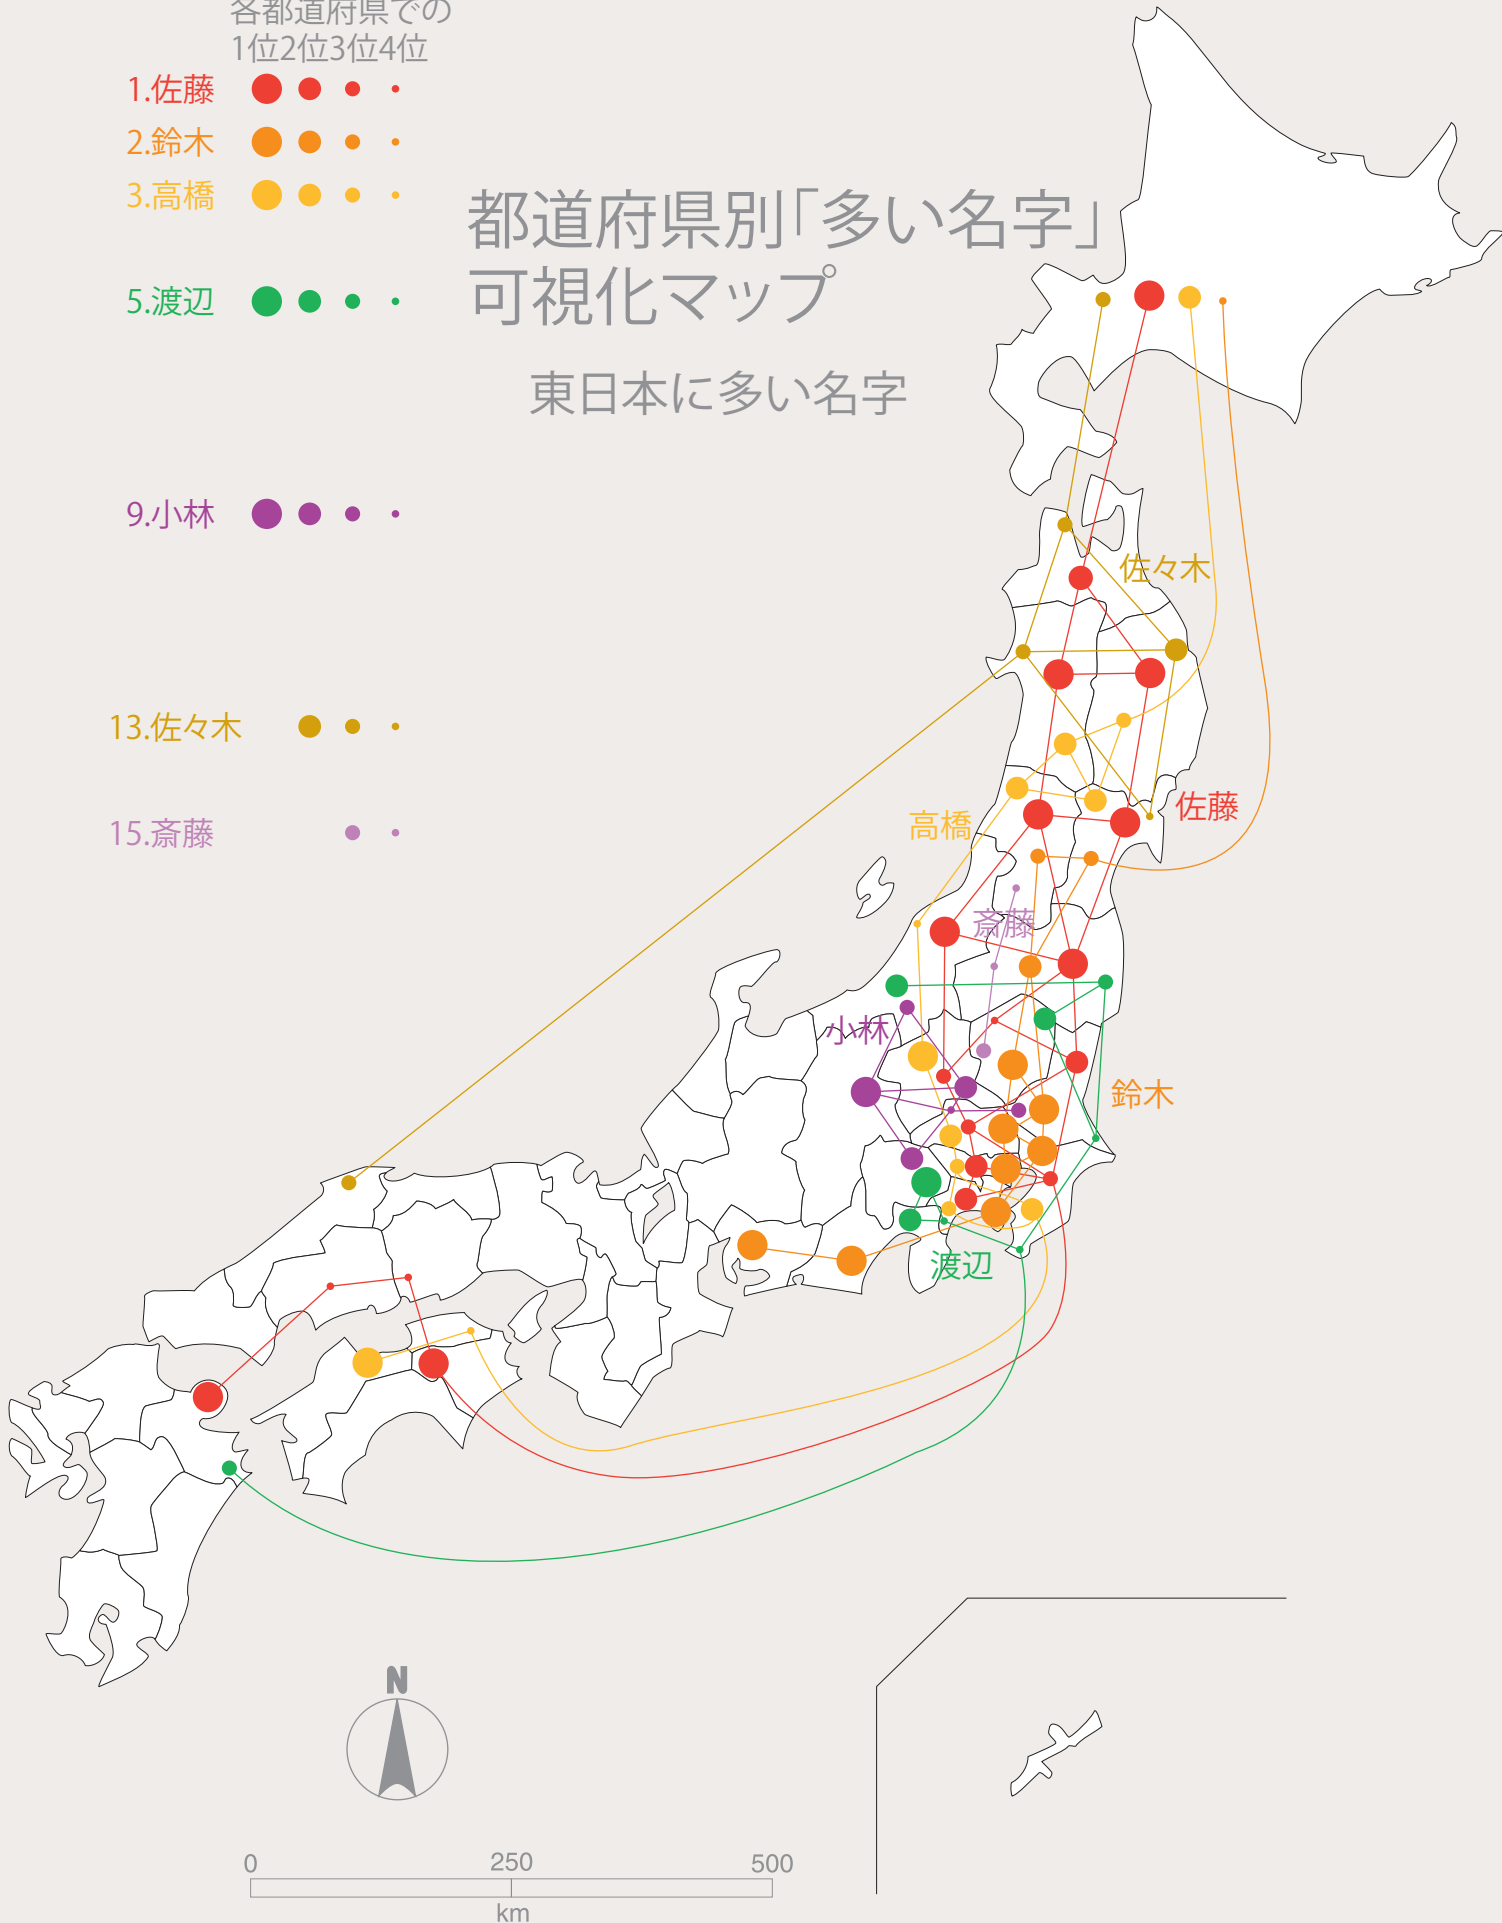

各都道府県での
1位2位3位4位

- 1.佐藤 ●●●●
- 2.鈴木 ●●●●
- 3.高橋 ●●●●
- 4.田中 ●●●●
- 5.渡辺 ●●●●
- 6.伊藤 ●●●●
- 7.山本 ●●●●
- 8.中村 ●●●●
- 9.小林 ●●●●
- 10.加藤 ●●●●
- 11.吉田 ●●●●
- 12.山田 ●●●●
- 13.佐々木 ●●●●
- 14.山口 ●●●●
- 15.斎藤 ●●●●
- 16.松本 ●●●●
- 17.井上 ●●●●
- それ以下 ○○○○

都道府県別「多い名字」 可視化マップ

各都道府県での
1位2位3位4位

1.佐藤 ●●●●

2.鈴木 ●●●●

3.高橋 ●●●●

5.渡辺 ●●●●

9.小林 ●●●●

13.佐々木 ●●●●

15.斎藤 ●●●●

都道府県別「多い名字」 可視化マップ

東日本に多い名字

各都道府県での
1位2位3位4位

都道府県別「多い名字」 可視化マップ

西日本に多い名字

4.田中 ●●●●

7.山本 ●●●

8.中村 ●●●●

11.吉田 ●●●

14.山口 ●

16.松本 ●●

17.井上 ●●

各都道府県での
1位2位3位4位

都道府県別「多い名字」 可視化マップ

中京に多い名字