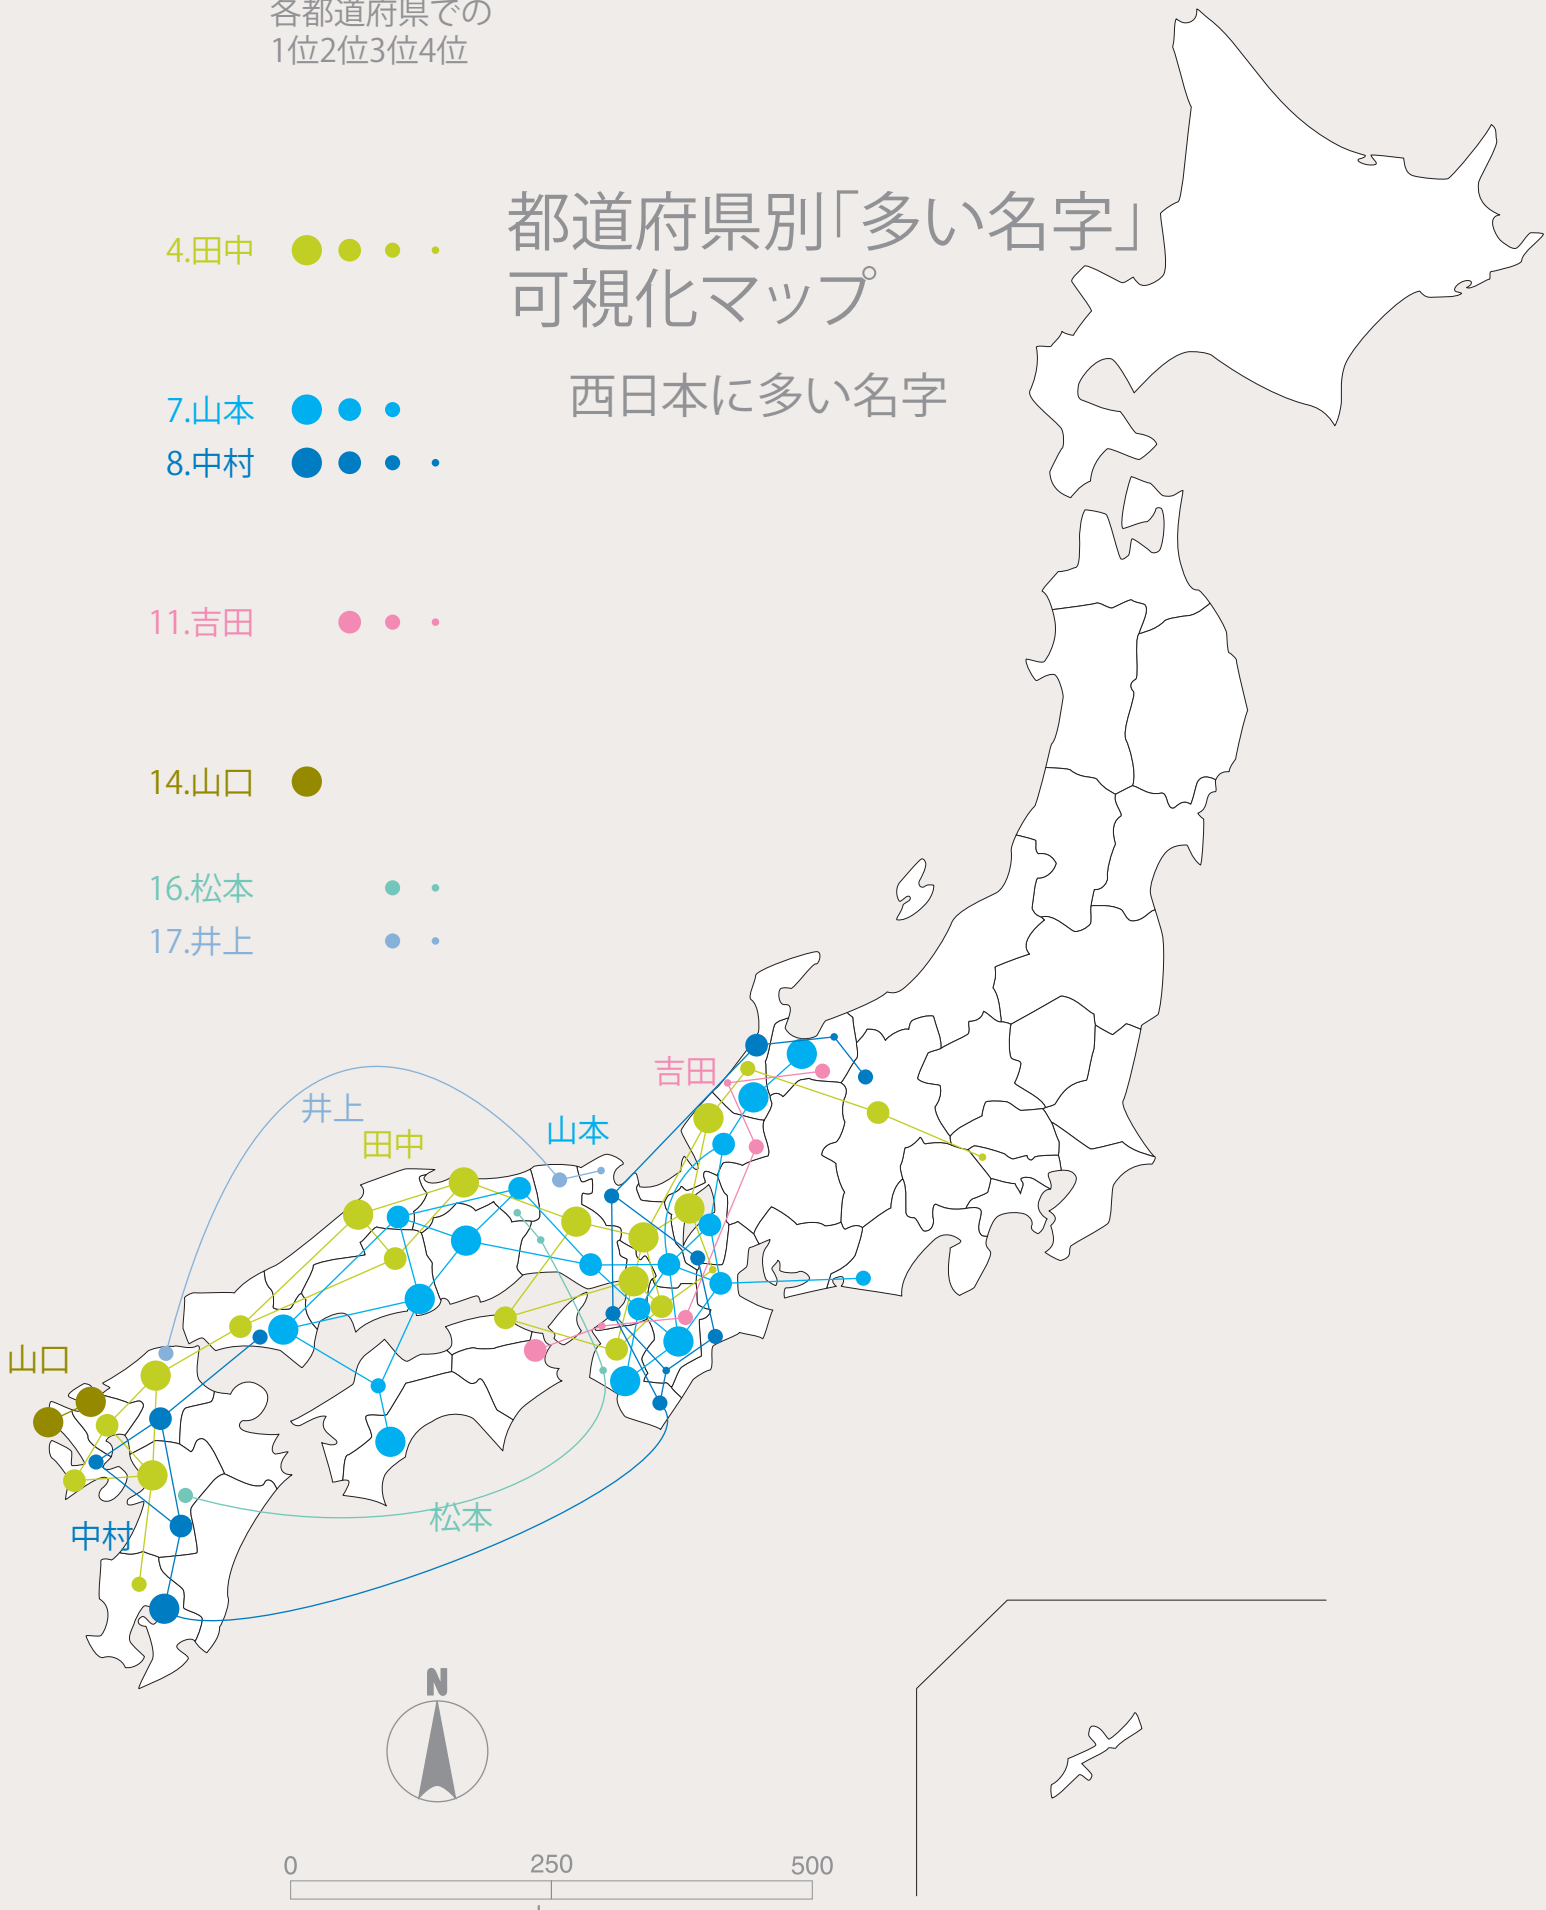

都道府県別「多い名字」 可視化マップ

各都道府県での
1位2位3位4位

1.佐藤 ●●●●

2.鈴木 ●●●●

3.高橋 ●●●●

5.渡辺 ●●●●

9.小林 ●●●●

13.佐々木 ●●●●

15.斎藤 ●●●●

都道府県別「多い名字」 可視化マップ

東日本に多い名字

各都道府県での
1位2位3位4位

都道府県別「多い名字」 可視化マップ

西日本に多い名字

4.田中 ●●●●

7.山本 ●●●

8.中村 ●●●●

11.吉田 ●●●

14.山口 ●

16.松本 ●●

17.井上 ●●

各都道府県での
1位2位3位4位

都道府県別「多い名字」 可視化マップ

中京に多い名字

6.伊藤 ●●●●

10.加藤 ●●

12.山田 ●●

各都道府県での
1位2位3位4位

都道府県別「多い名字」 可視化マップ

全国18位以下の名字

それ以下 ○ ○ ○ ○