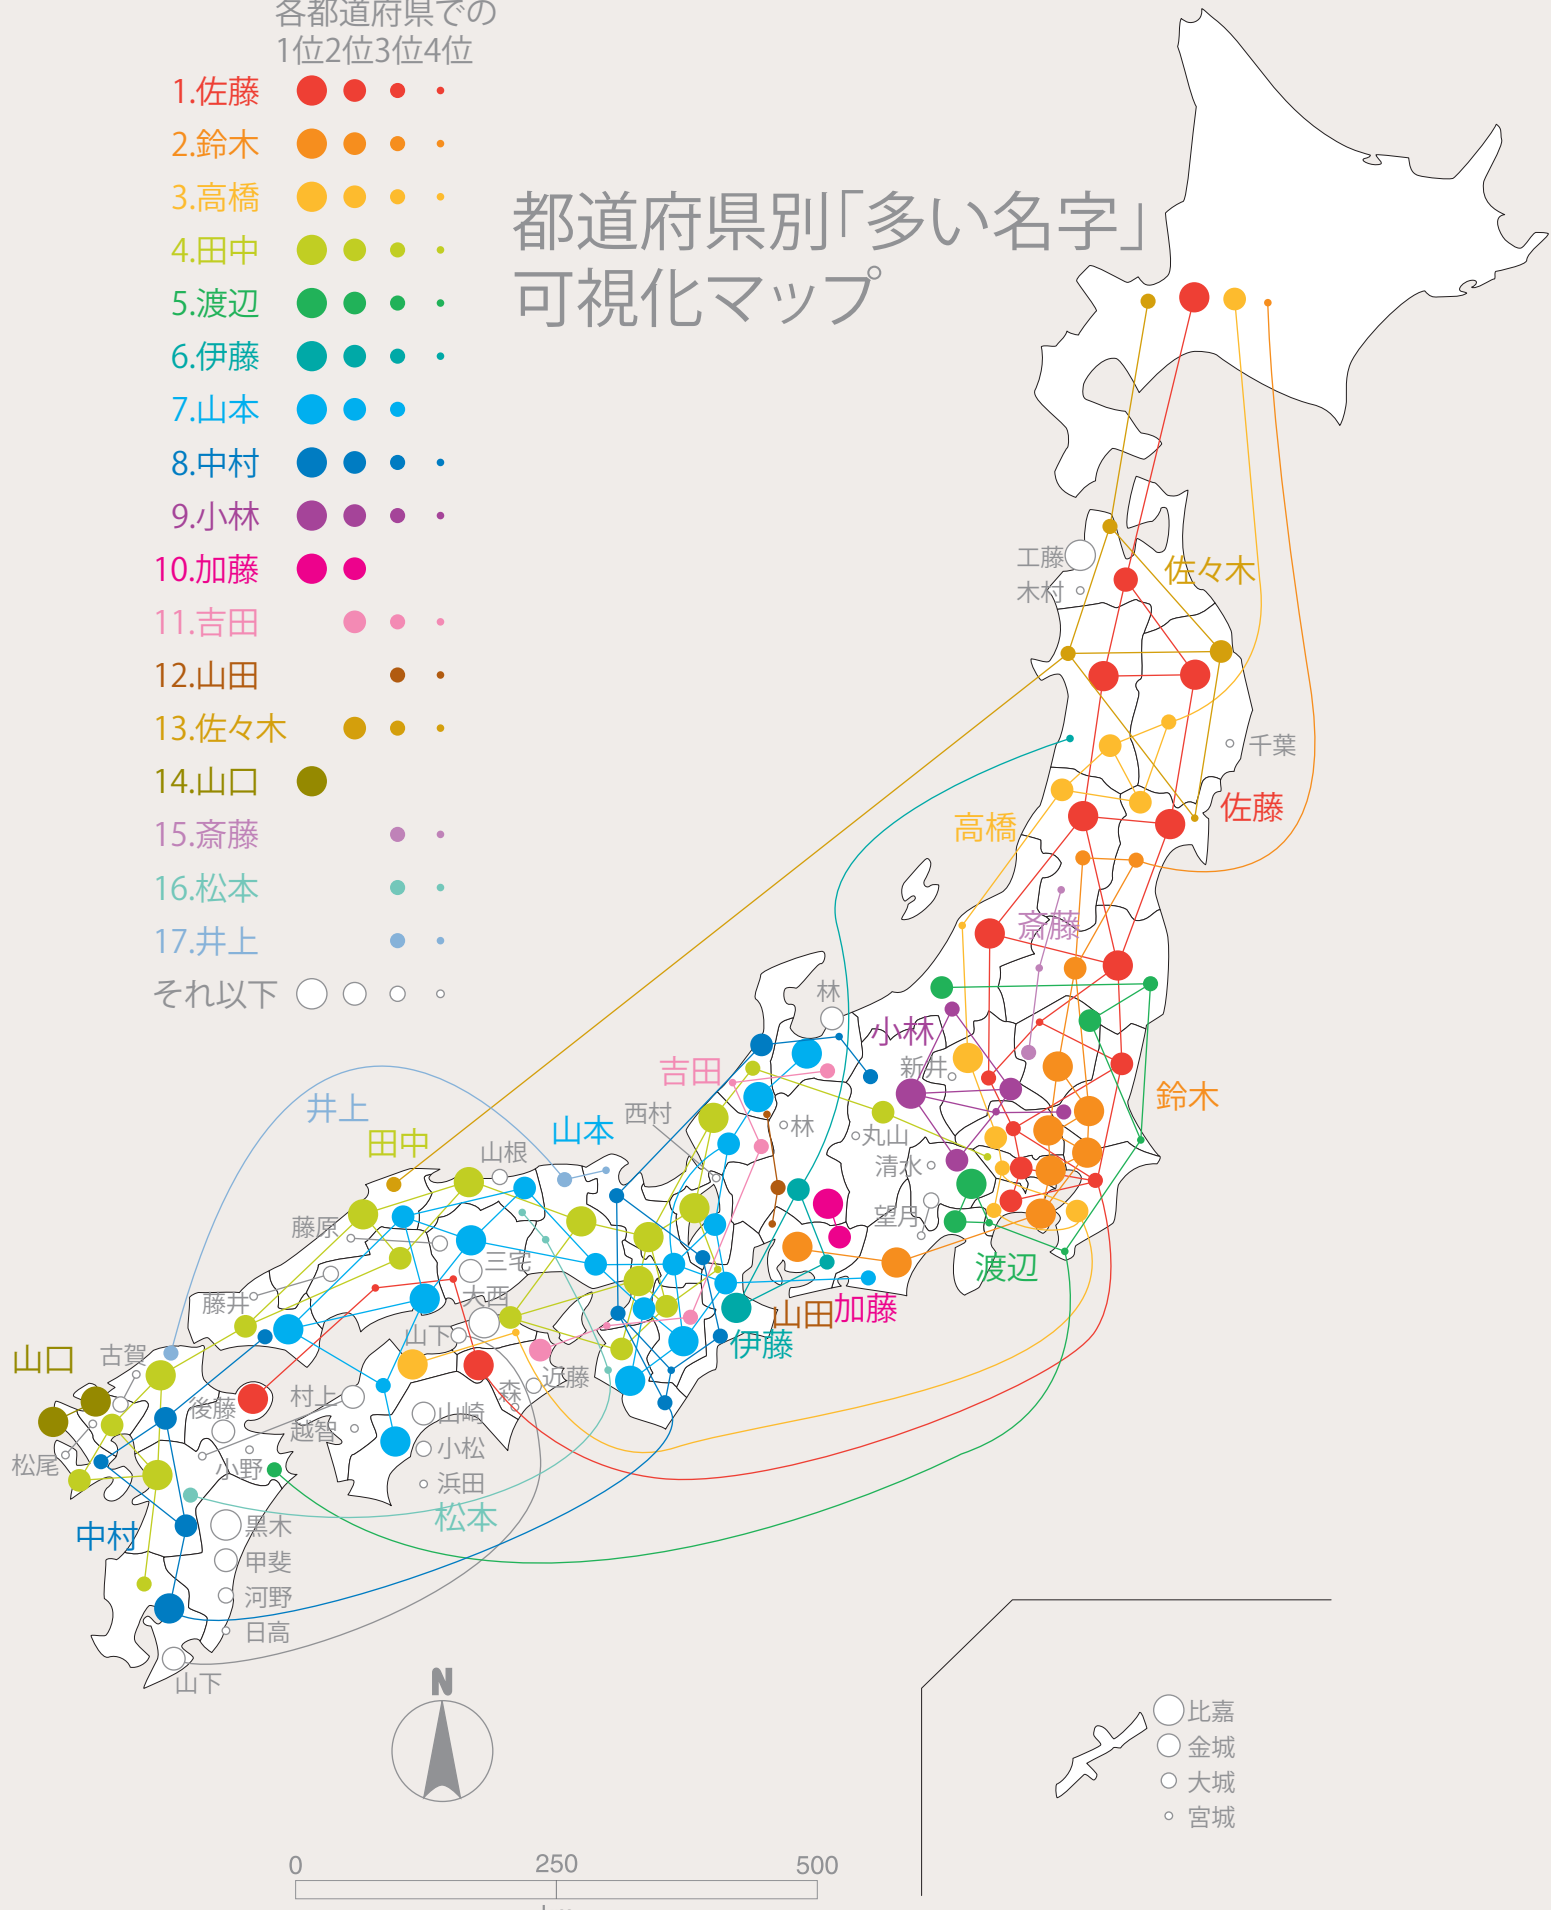

各都道府県での
1位2位3位4位

- 1.佐藤 ●●●●
- 2.鈴木 ●●●●
- 3.高橋 ●●●●
- 4.田中 ●●●●
- 5.渡辺 ●●●●
- 6.伊藤 ●●●●
- 7.山本 ●●●●
- 8.中村 ●●●●
- 9.小林 ●●●●
- 10.加藤 ●●●●
- 11.吉田 ●●●●
- 12.山田 ●●●●
- 13.佐々木 ●●●●
- 14.山口 ●●●●
- 15.斎藤 ●●●●
- 16.松本 ●●●●
- 17.井上 ●●●●
- それ以下 ○○○○

都道府県別「多い名字」 可視化マップ

各都道府県での
1位2位3位4位

1.佐藤 ●●●●

2.鈴木 ●●●●

3.高橋 ●●●●

5.渡辺 ●●●●

9.小林 ●●●●

13.佐々木 ●●●●

8.中村 ●●●●

11.吉田 ●●●

14.山口 ●

16.松本 ●●

17.井上 ●●

各都道府県での
1位2位3位4位

都道府県別「多い名字」 可視化マップ

中京に多い名字

6.伊藤 ●●●●

10.加藤 ●●

12.山田 ●●

各都道府県での
1位2位3位4位

都道府県別「多い名字」 可視化マップ

全国18位以下の名字

それ以下 ○ ○ ○ ○