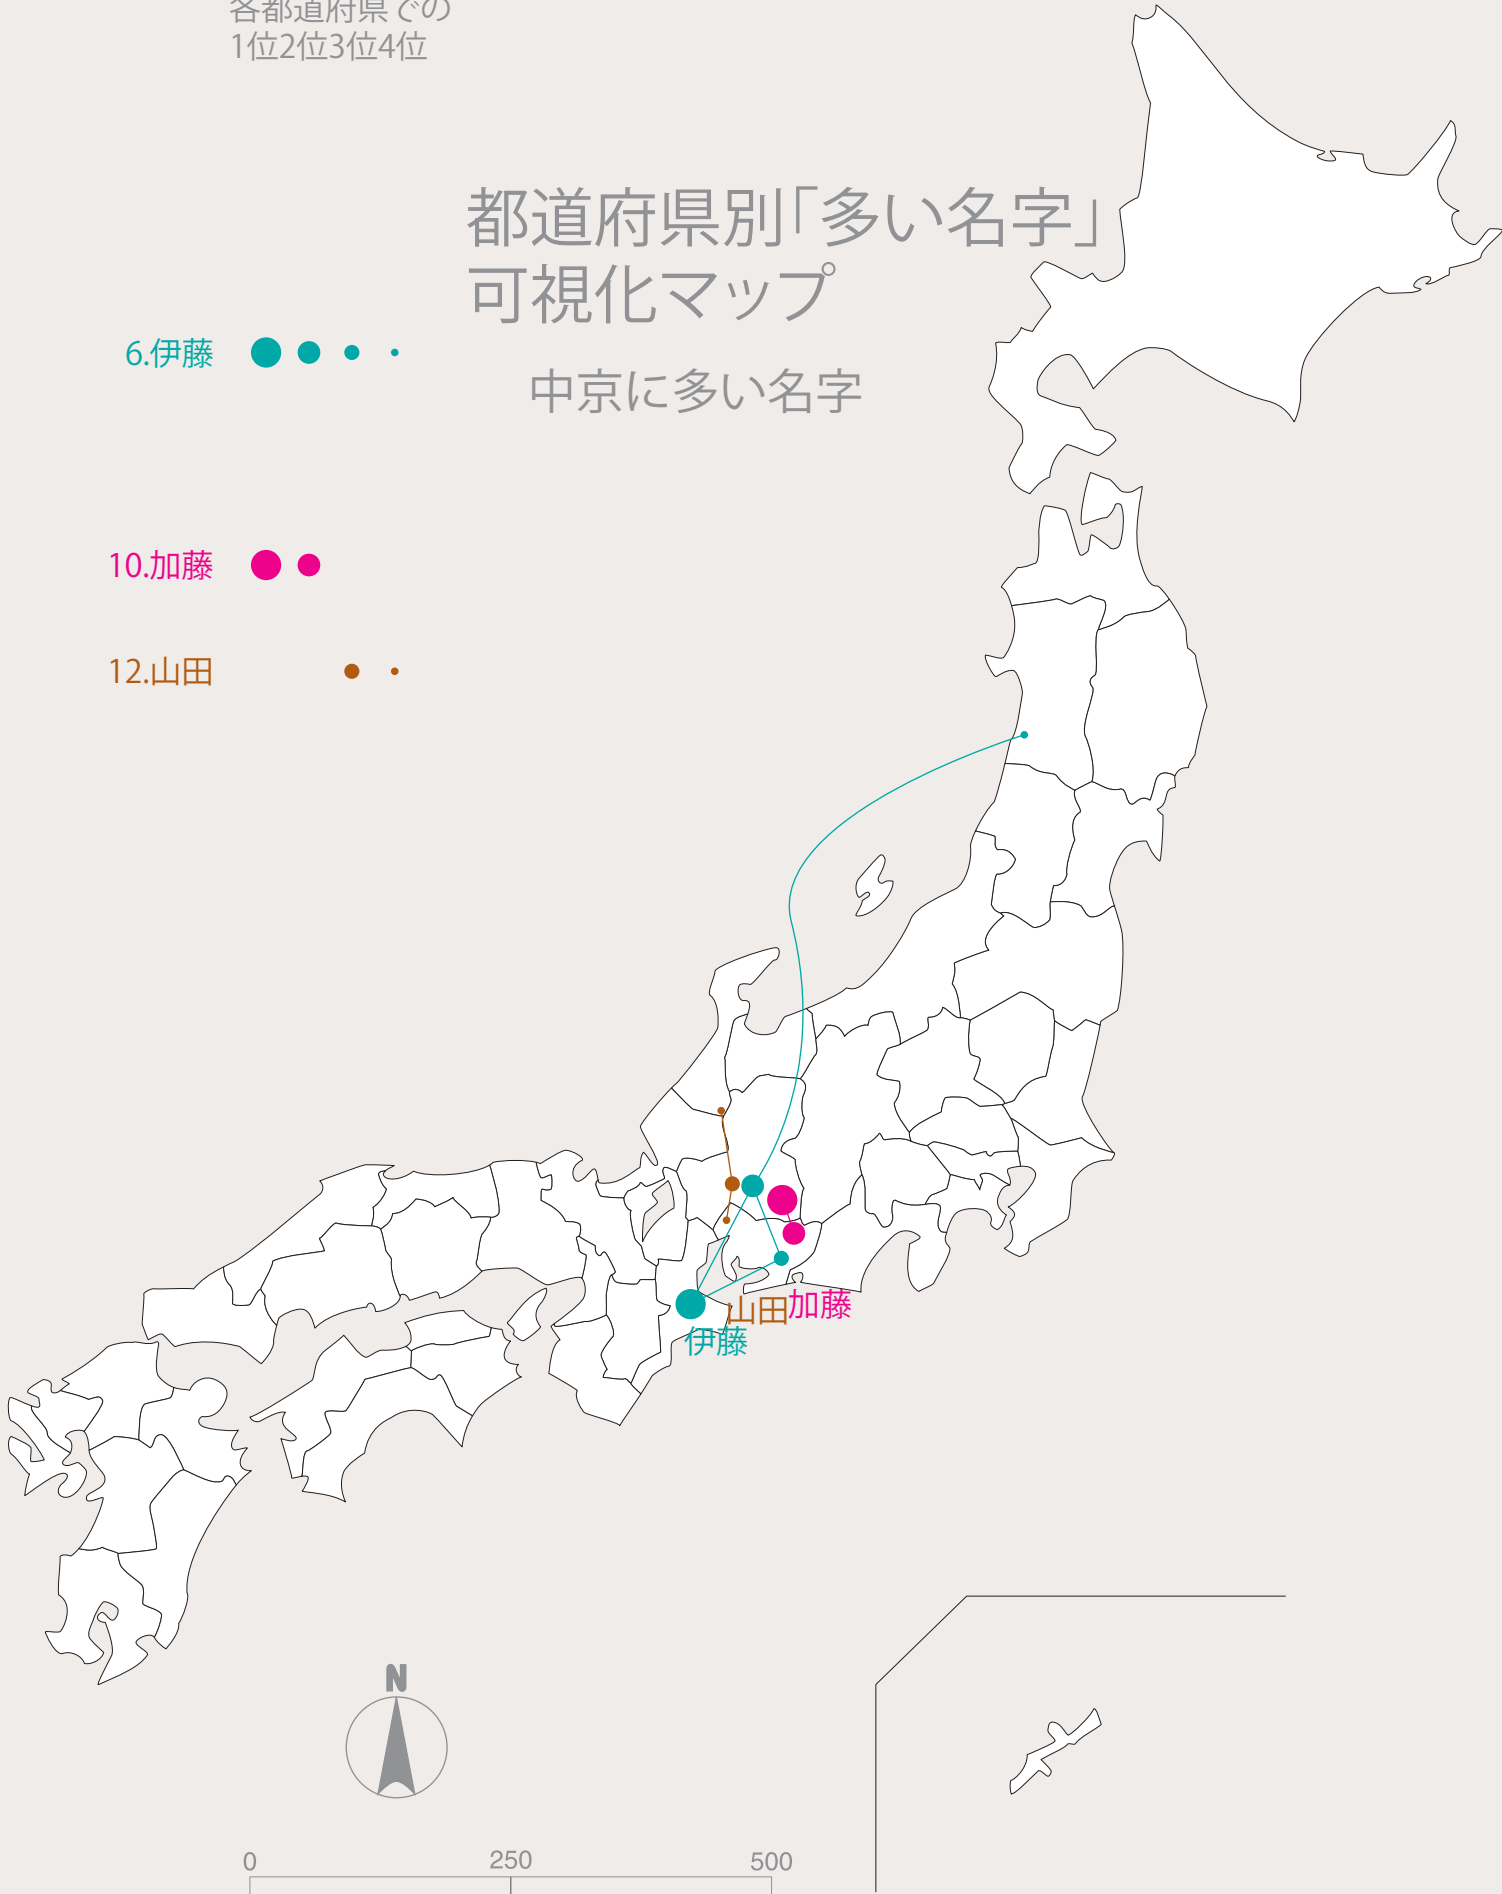

都道府県別「多い名字」 可視化マップ

各都道府県での
1位2位3位4位

1.佐藤 ●●●●

2.鈴木 ●●●●

3.高橋 ●●●●

5.渡辺 ●●●●

9.小林 ●●●●

13.佐々木 ●●●●

15.斎藤 ●●●●

都道府県別「多い名字」 可視化マップ

東日本に多い名字

各都道府県での
1位2位3位4位

都道府県別「多い名字」 可視化マップ

西日本に多い名字

4.田中 ●●●●

7.山本 ●●●

8.中村 ●●●●

11.吉田 ●●●

14.山口 ●

16.松本 ●●

17.井上 ●●

各都道府県での
1位2位3位4位

都道府県別「多い名字」 可視化マップ

中京に多い名字

6.伊藤 ●●●●

10.加藤 ●●

12.山田 ●●

各都道府県での
1位2位3位4位

都道府県別「多い名字」 可視化マップ

全国18位以下の名字

それ以下 ○ ○ ○ ○